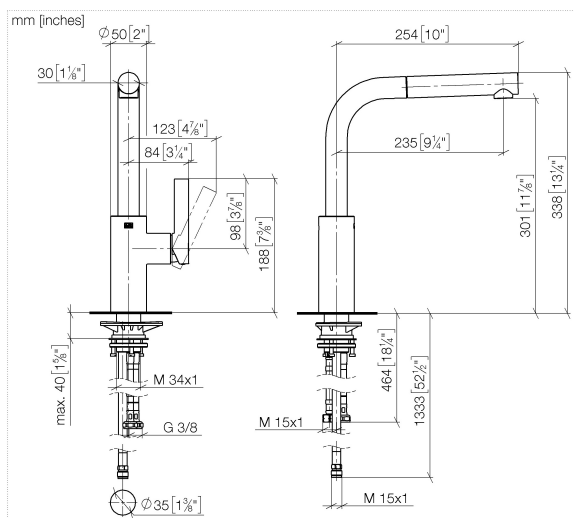

33 840 790

- sporgenza 235 mm
- bocca girevole 360°
- Getto con aria
- altezza rubinetteria 337 mm
- altezza fino al rompigitto 300 mm
- diametro foro 35 mm
- Flessibile doccetta trecciato 1500mm
- portata max 8,8 l/min a una pressione idraulica di 3 bar
- senza piombo
- Questo prodotto può aiutare un edificio a soddisfare i requisiti dei Green Building Rating Systems, ad es. LEED®, BREEAM®, DGNB

Prodotti complementari

Dispenser senza rosetta - Dark Chrome 82 424 970-19

Prodotti complementari

Comando pileta ad eccentrico con manopola con manopola - Dark Chrome 10 712 970-19

33 840 790

Diagramma di portata