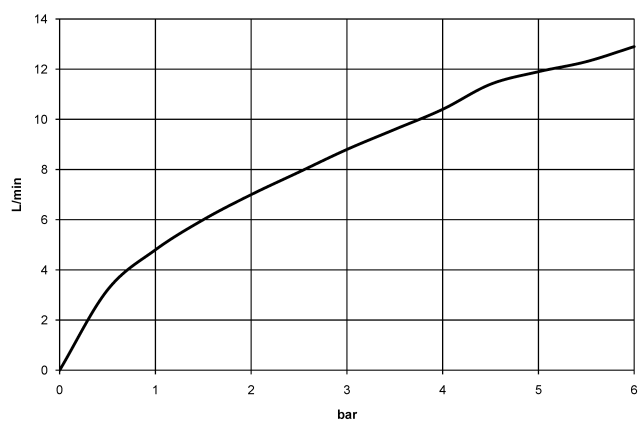

33 840 790

- sporgenza 235 mm
- bocca girevole 360°
- Getto con aria
- altezza rubinetteria 337 mm
- altezza fino al rompigitto 300 mm
- diametro foro 35 mm
- Flessibile doccetta trecciato 1500mm
- portata max 8,8 l/min a una pressione idraulica di 3 bar
- senza piombo
- Questo prodotto può aiutare un edificio a soddisfare i requisiti dei Green Building Rating Systems, ad es. LEED®, BREEAM®, DGNB

Prodotti complementari

Dispenser senza rosetta - Dark Chrome 82 424 970-19

Prodotti complementari

Comando pileta ad eccentrico con manopola con manopola - Dark Chrome 10 712 970-19

33 840 790

Diagramma di portata